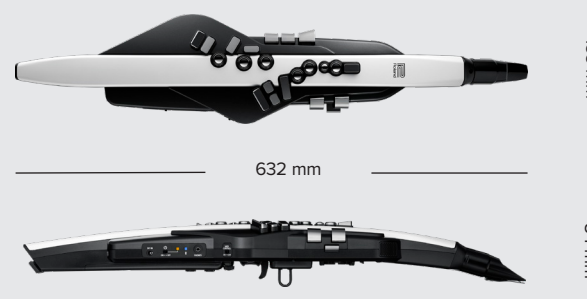

DIMENSIONS

Poids 1.1kg 2lb 7oz